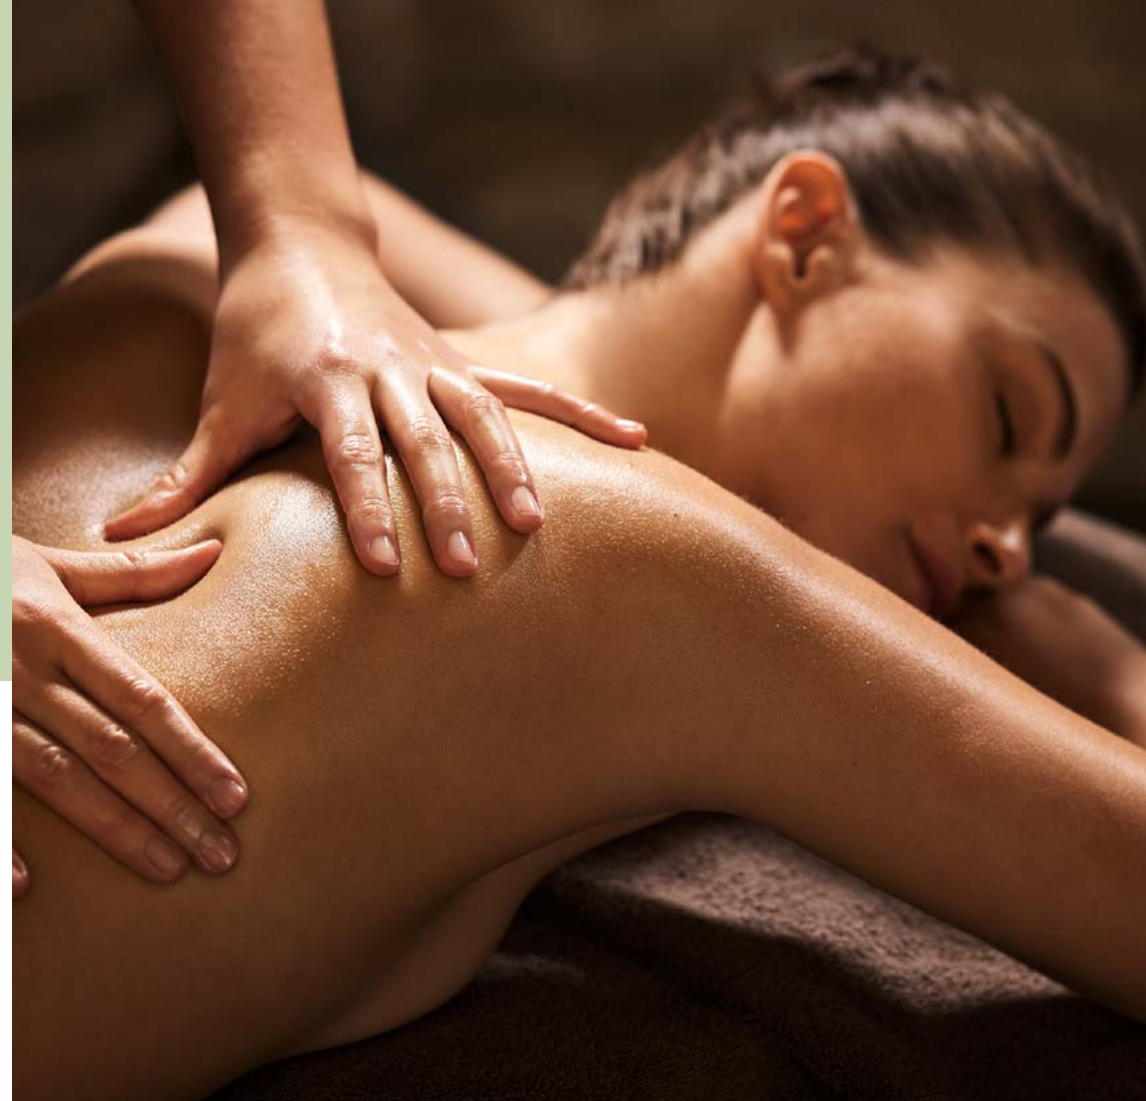

Les Nuxe massages

Se retrouver. Éveiller ses sens.

Lâchez prise l'espace d'un instant, sous les mains des expertes NUXE Spa qui sauront choisir et adapter l'intensité des pressions. Laissez-vous porter par les effluves envoûtantes et addictives de l'Huile Prodigieuse® pour une véritable évasion sensorielle, bénéfique pour le corps et l'esprit.

Rediscover. Awaken your senses.

Take a moment to fully unwind, while the NUXE Spa experts select and adjust the intensity of the massage for beneficial relaxation. Let yourself be transported on the bewitching, addictive notes of Huile Prodigieuse® for a truly sensory escape to benefit body and mind.

30 MINUTES - 70€

Nuxe Massage Relaxation Plantaire

Sous vos pieds, la clé de votre équilibre et de votre confort.

Nuxe Massage du Dos Prodigieux®

Un massage relaxant ciblant les épaules, le dos et la nuque, source de bien-être.

Nuxe Massage Crânien Charismatic®

Une expérience unique offrant un flot continu de sensations sur la tête, les épaules et le visage.

45 MINUTES - 100€

Nuxe Massage Détente

Un moment de pure relaxation, grâce à des gestes douces et enveloppantes.

Nuxe Massage Deep Tissue

D'intenses manœuvres décontractantes, qui dénouent avec dextérité toutes les tensions.

1 HEURE 15 - 160€

Nuxe Massage Californien

Une chorégraphie aux gestuelles fluides et planantes : le summum de la détente.

Nuxe Massage Deep Tissue

Pressions appuyées et pochons chauds tonifiants : le massage décontractant idéal après le sport.

Nuxe Massage Ayurvédique

Des gestes tonifiants et une réflexologie au bol Kansu pour faire circuler l'énergie.

Future maman⁽¹⁾

45 MINUTES - 100€

le massage pour aider la maman à évacuer la fatigue physique et émotionnelle.

(1) Hors Protocole NUXE. Veuillez vous munir d'une autorisation médicale lors du rendez-vous.

MUM-TO-BE⁽¹⁾

45-MINUTE - €100

The massage to help women to escape the stress and the fatigue of being future or newly mom.

(1) Out of NUXE Protocol. Please bring along a medical clearance to your appointment.

30-MINUTE - €70

Foot Relaxation Nuxe Massage:

Massage focused on the soles of your feet, the key to your balance and comfort.

Prodigieux® Back Nuxe Massage:

A relaxing massage targeting the shoulders, back and nape of the neck, for a well-being sensation.

Charismatic® Head Nuxe Massage:

A unique experience that generates a continuous surge of sensations over your head, shoulders and face.

45-MINUTE - €100

Relaxing Nuxe Massage:

A moment of pure relaxation thanks to the gentle, encircling massage technique.

Deep Tissue Nuxe Massage:

Intense, relaxing motions that skillfully address any areas of tension.

1 HOUR 15 - €160

Californian Nuxe Massage:

A choreography of fluid, sweeping movements: the ultimate in relaxation.

Deep Tissue Nuxe Massage:

Supportive massage techniques and hot herbal compresses: the perfect after sport relaxing massage.

Ayurvedic Nuxe Massage:

Tonifying movements and foot reflexology using a Kansu bowl to encourage energy to circulate.